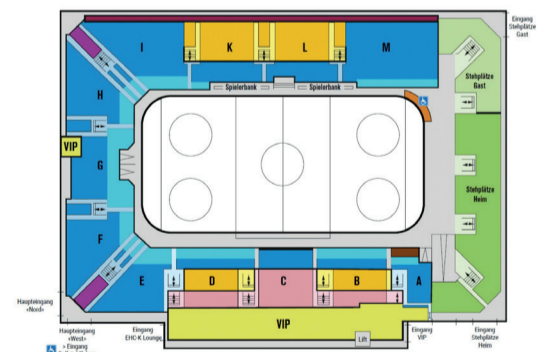

**BESTEHENDE
SAISONKARTEN-
PLÄTZE SIND
BIS AM 31. MAI
RESERVIERT**

Alle Preise in Schweizer Franken | inkl. 2.6 % MwSt. & Gebühren

Ticket-Missbrauch

Jeglicher Missbrauch im Zusammenhang mit Tickets (kopierte Tickets, falsch gekaufte oder verwendete Kategorie etc.) hat den sofortigen Entzug des Tickets zur Folge. Das Ticket wird ungültig. Im Weiteren wird eine Bearbeitungsgebühr von 250 Franken erhoben. Jeglicher Ticket-Missbrauch wird geahndet.

Ermässigte Tickets

Ermässigungsberechtigte Jahrgänge Saison 2025/26 (Höhere Jahreszahl der Saison abzüglich Geburtsjahr):

- ☒ Alle Kategorien 2005 & jünger, 1963 & älter oder mit gültigem IV-Ausweis
- ☒ U35 EHC-K Lounge 1991 & jünger

Weitere Informationen

- ☒ Beim Zutritt in die SWISS Arena mit ermässigten Tickets muss ein amtlicher Ausweis vorgelegt werden.
- ☒ Ermässigte Tickets können durch Bezahlen eines Aufpreises nicht zu Vollpreis-Tickets umgewandelt werden. Gültig ist nur das Ticket, das ursprünglich gekauft wurde.

Kinder

Kinder bis 7 Jahre sind gratis und können an der Abendkasse ein Ticket für den Einlass beziehen. Kinder mit Gratis-Tickets haben keinen eigenen Sitzplatz und müssen auf den Schooss der Begleitperson genommen werden.

Öffnungszeiten Geschäftsstelle Schalter und Telefonzentrale

Sommer 28. April 2025 bis 31. August 2025	offen geschlossen	MI, DO MO, DI, FR	10–12 Uhr
Saison 25/26 1. September 2025 bis 30. April 2026	offen geschlossen	DI, MI, DO, FR MO	9–12 Uhr

Ausserhalb der Öffnungszeiten sind wir an allen Wochentagen auf Voranmeldung via info@ehc-kloten.ch gerne für euch da.