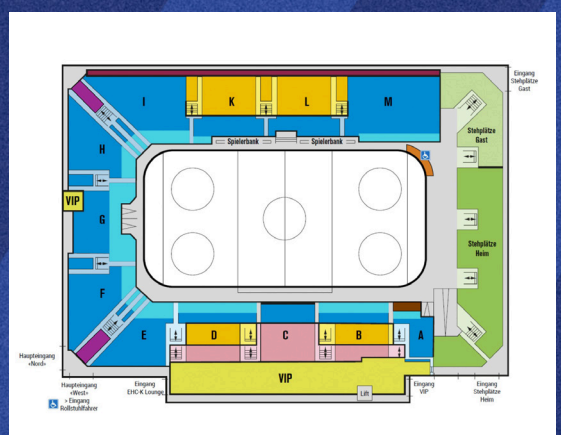

**BESTEHENDE
SAISONKARTEN-
PLÄTZE SIND
BIS AM 31. MAI
RESERVIERT**

Alle Preise in Schweizer Franken | inkl. 2.6 % MwSt. & Gebühren

Ticket-Missbrauch

Jeglicher Missbrauch im Zusammenhang mit Tickets (kopierte Tickets, falsch gekaufte oder verwendete Kategorie etc.) hat den sofortigen Entzug des Tickets zur Folge. Das Ticket wird ungültig. Im Weiteren wird eine Bearbeitungsgebühr von 250 Franken erhoben. Jeglicher Ticket-Missbrauch wird geahndet.

Ermässigte Tickets

Ermässigungsberechtigte Jahrgänge Saison 2025/26 (Höhere Jahreszahl der Saison abzüglich Geburtsjahr):

- Alle Kategorien 2005 & jünger, 1963 & älter oder mit gültigem IV-Ausweis
- U35 EHC-K Lounge 1991 & jünger

Weitere Informationen

- Beim Zutritt in die SWISS Arena mit ermässigten Tickets muss ein amtlicher Ausweis vorgelegt werden.
- Ermässigte Tickets können durch Bezahlen eines Aufpreises nicht zu Vollpreis-Tickets umgewandelt werden. Gültig ist nur das Ticket, das ursprünglich gekauft wurde.

Kinder

Kinder bis Jahrgang 2019 sind gratis und können an der Abendkasse ein Ticket für den Einlass beziehen. Kinder mit Gratis-Tickets haben keinen eigenen Sitzplatz und müssen auf den Schooss der Begleitperson genommen werden.

Öffnungszeiten Geschäftsstelle Schalter und Telefonzentrale

Sommer 28. April 2025 bis 31. August 2025	offen geschlossen	MI, DO MO, DI, FR	10–12 Uhr
Saison 25/26 1. September 2025 bis 30. April 2026	offen geschlossen	DI, MI, DO, FR MO	9–12 Uhr

Ausserhalb der Öffnungszeiten sind wir an allen Wochentagen auf Voranmeldung via info@ehc-kloten.ch gerne für euch da.